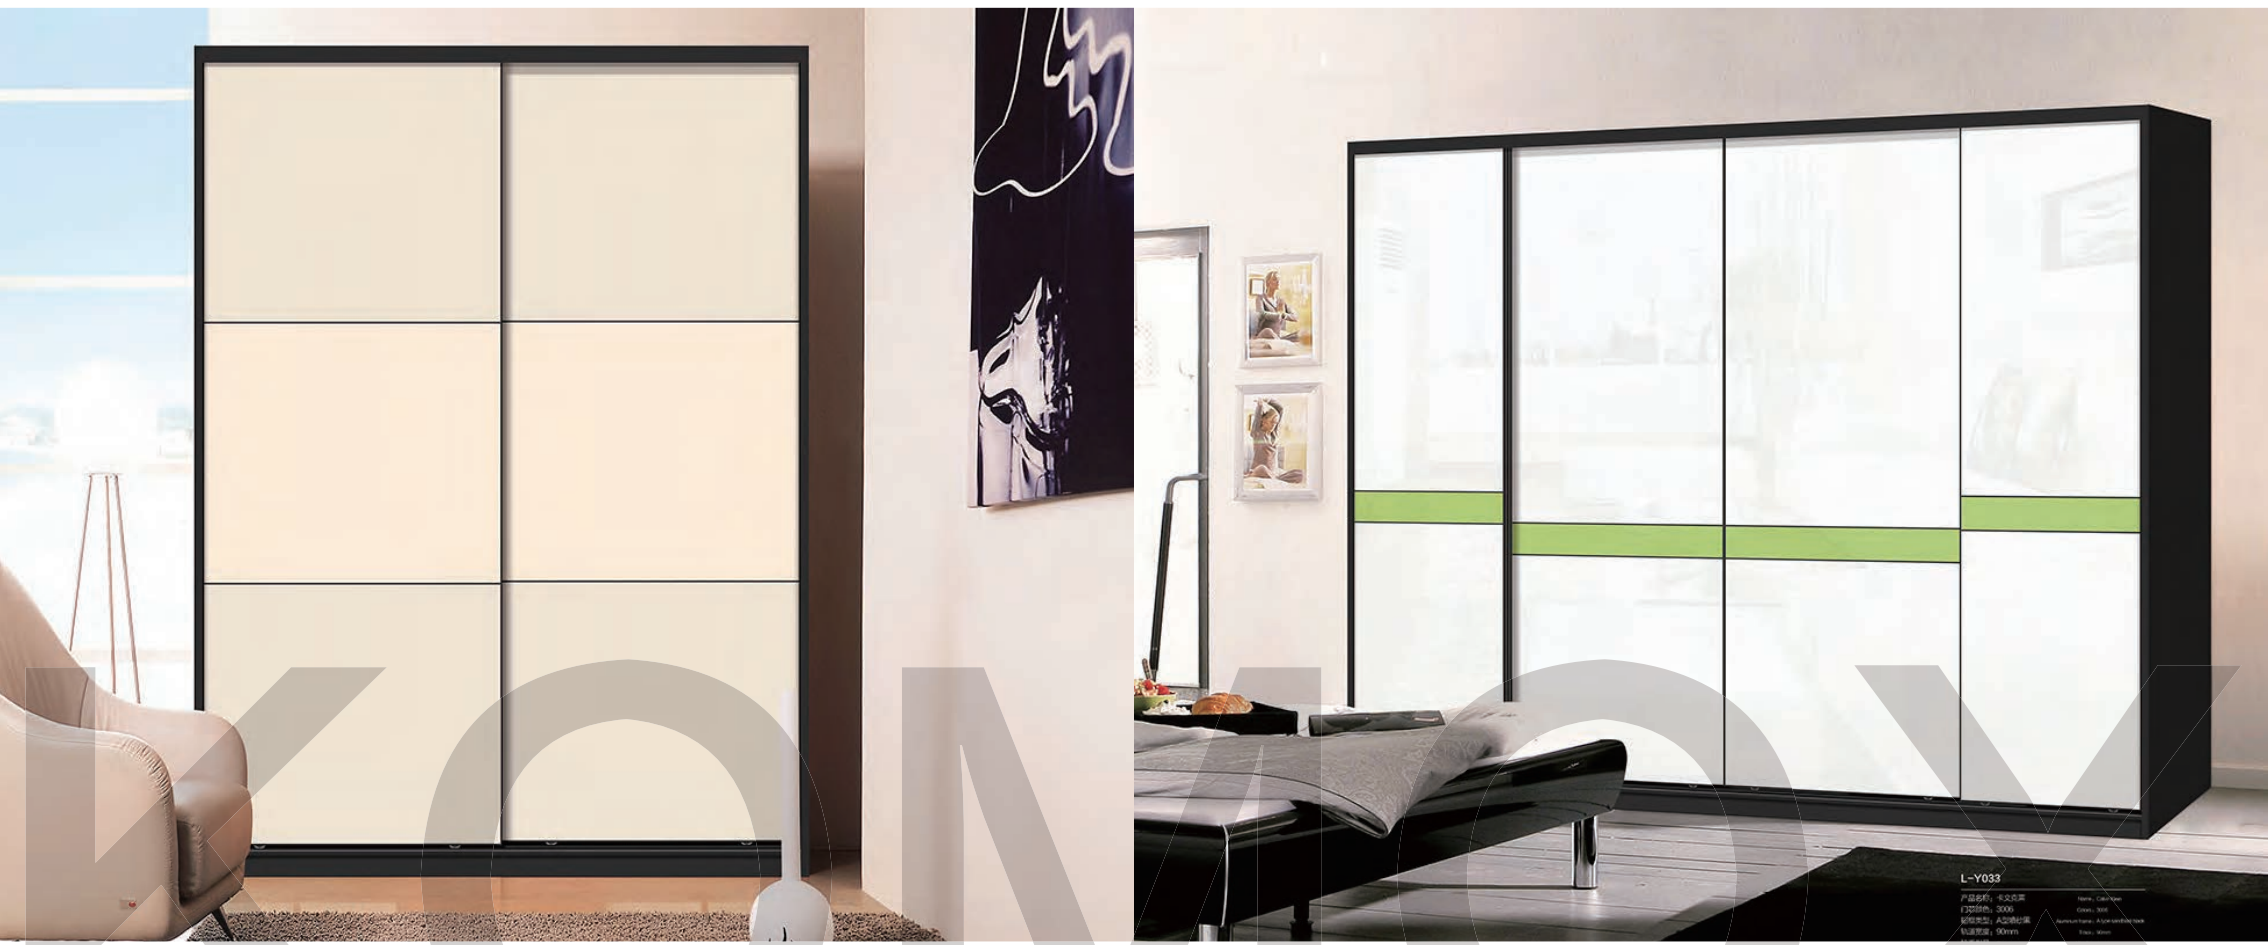

推拉门衣柜 Sliding door wardrobe

推拉门衣柜 Sliding door wardrobe

ROMAX

L-Y033  
产品系列: 现代风格  
柜体材质: 刨花板  
柜门材质: 钢化玻璃  
柜门厚度: 50mm  
五金: 德国进口  
品牌: 尚品宅配

KOMIX

推拉门衣柜 Sliding door wardrobe